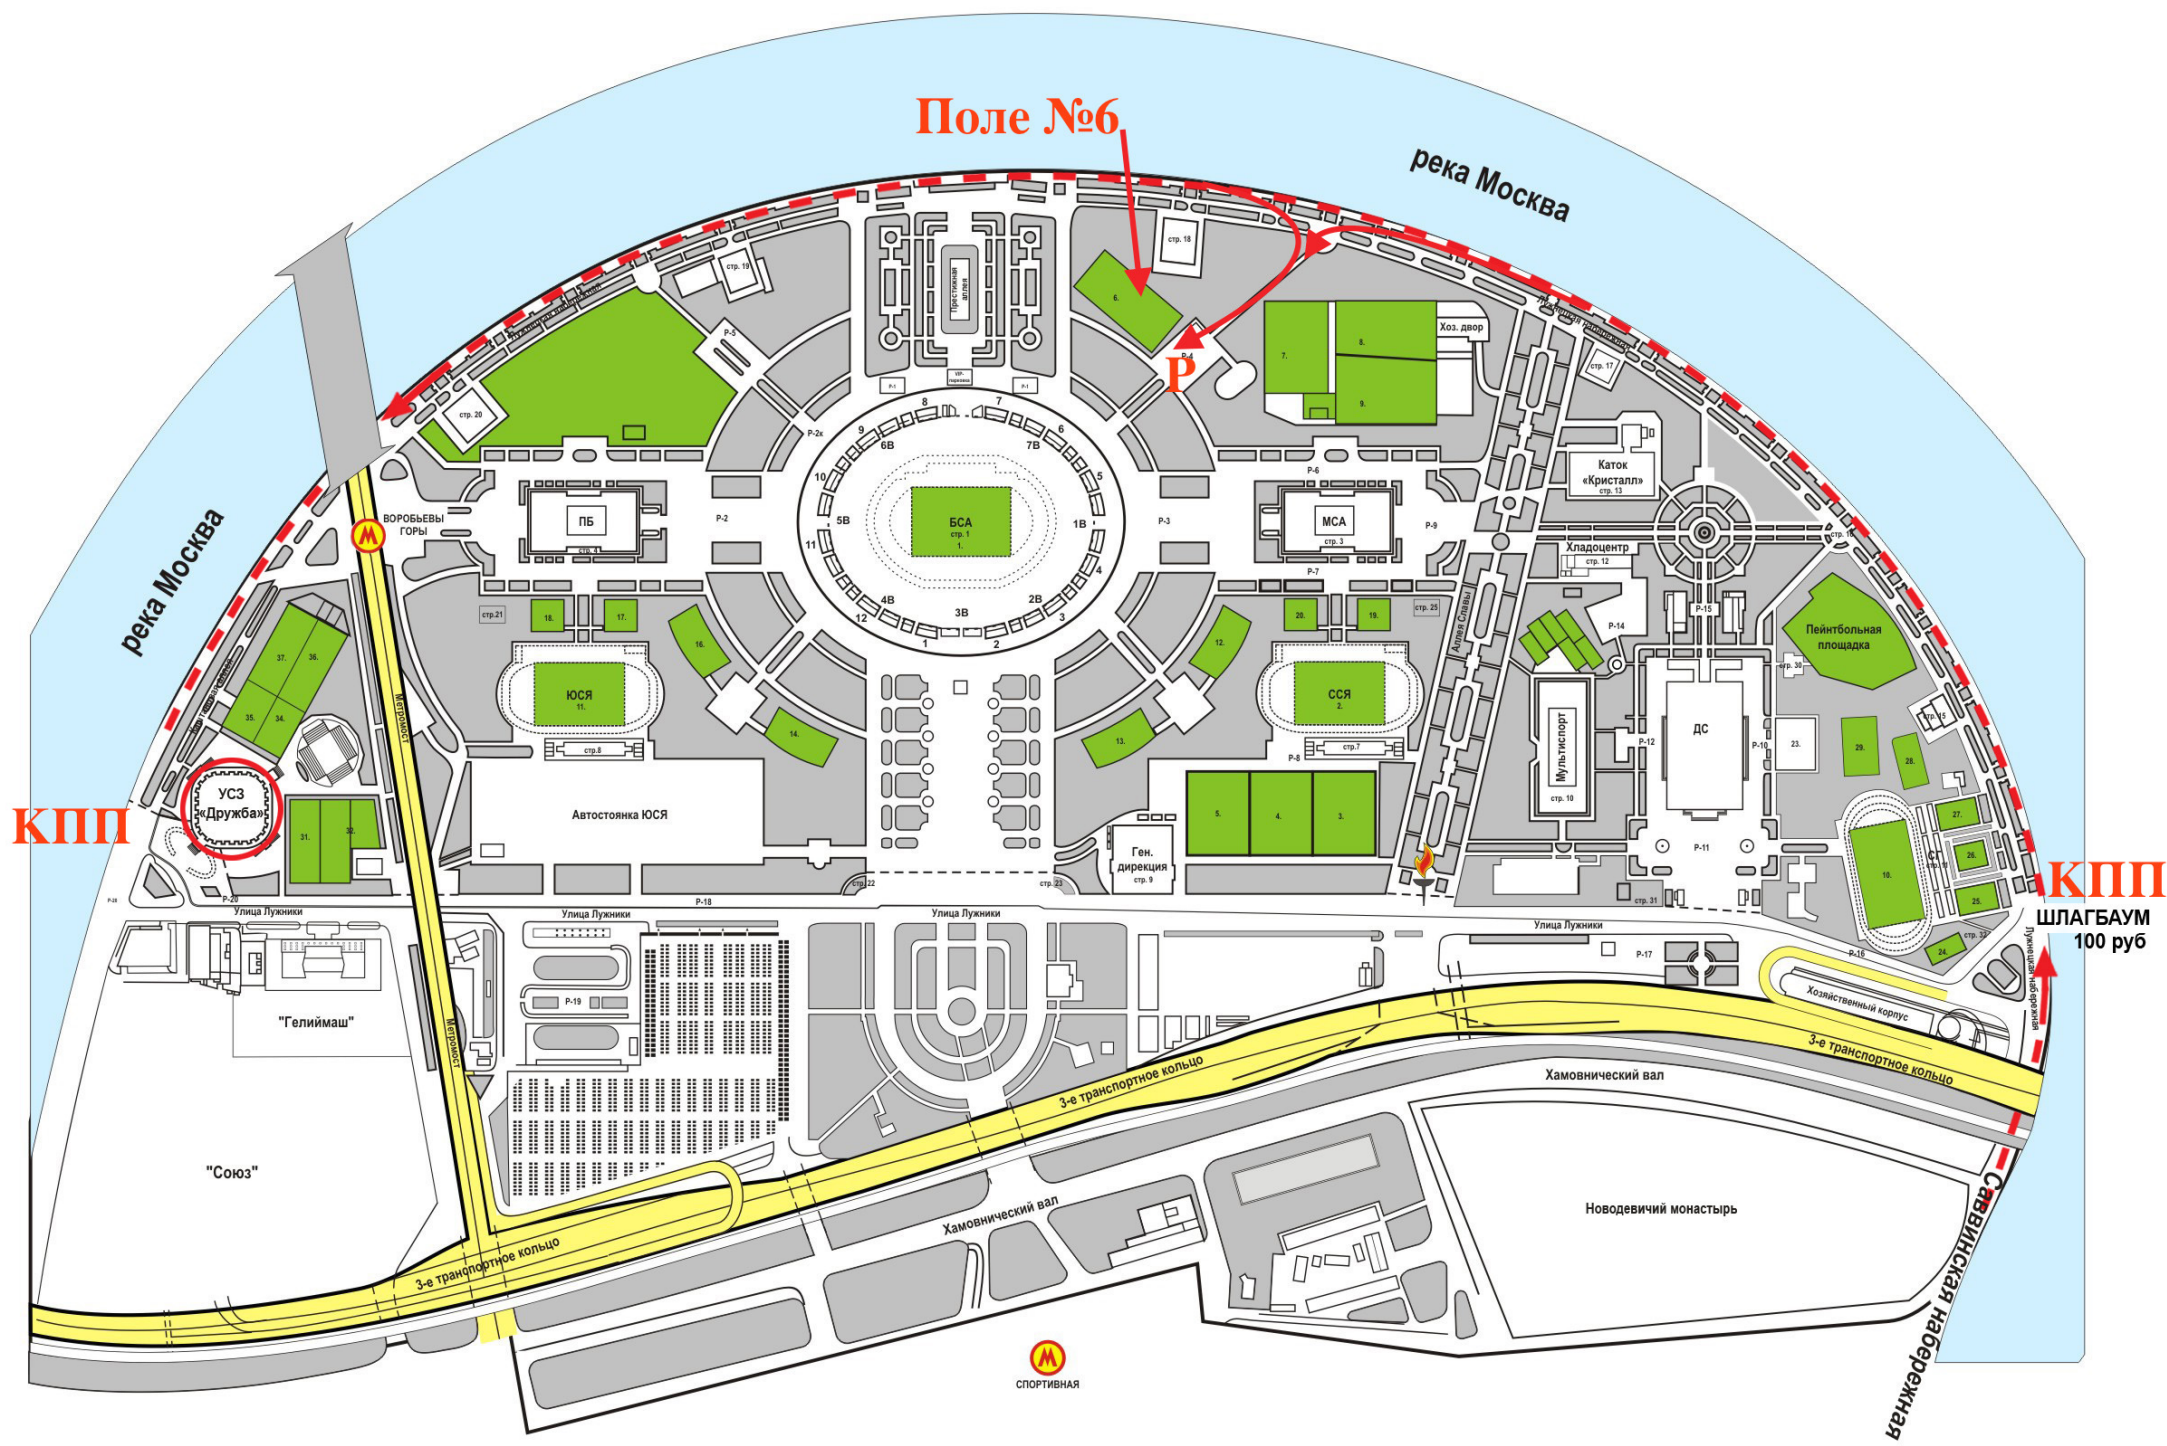

Схема ОАО ОК "Лужники"

Поле №6

река Москва

река Москва

КПП

УСЗ «Дружба»

КПП

ШЛАГБАУМ 100 руб

СПОРТИВНАЯ

Саввинская набережная

Хамовнический вал

Новодевичий монастырь

"Гелимаш"

"Союз"

Улица Лужники

Улица Лужники

Улица Лужники

3-е транспортное кольцо

3-е транспортное кольцо

3-е транспортное кольцо

Автостоянка ЮСЯ

Ген. дирекция стр. 9

ДС стр. 11

Мультиспорт стр. 10